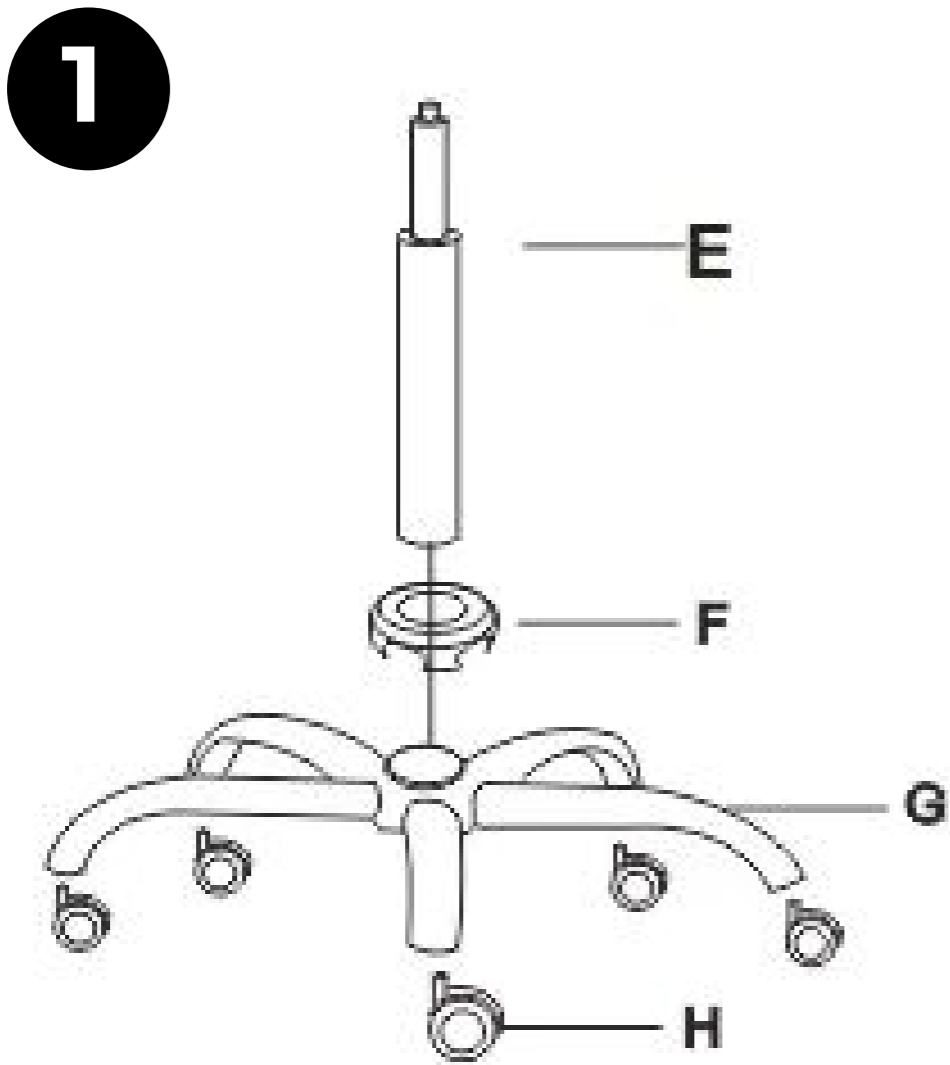

INSTRUCCIONES

Silla Vise

www.soloproductos.com

Ctra. de Córdoba, km. 432 Pol. Ind. La Vega, Naves 1, 18230 Atarfe (Granada)

Silla Vise

A		1PCS	I		8PCS
B		1PCS	J		4PCS
C		2PCS	K		1PCS
D		1PCS			
E		1PCS			
F		1PCS			
G		1PCS			
H		5PCS			